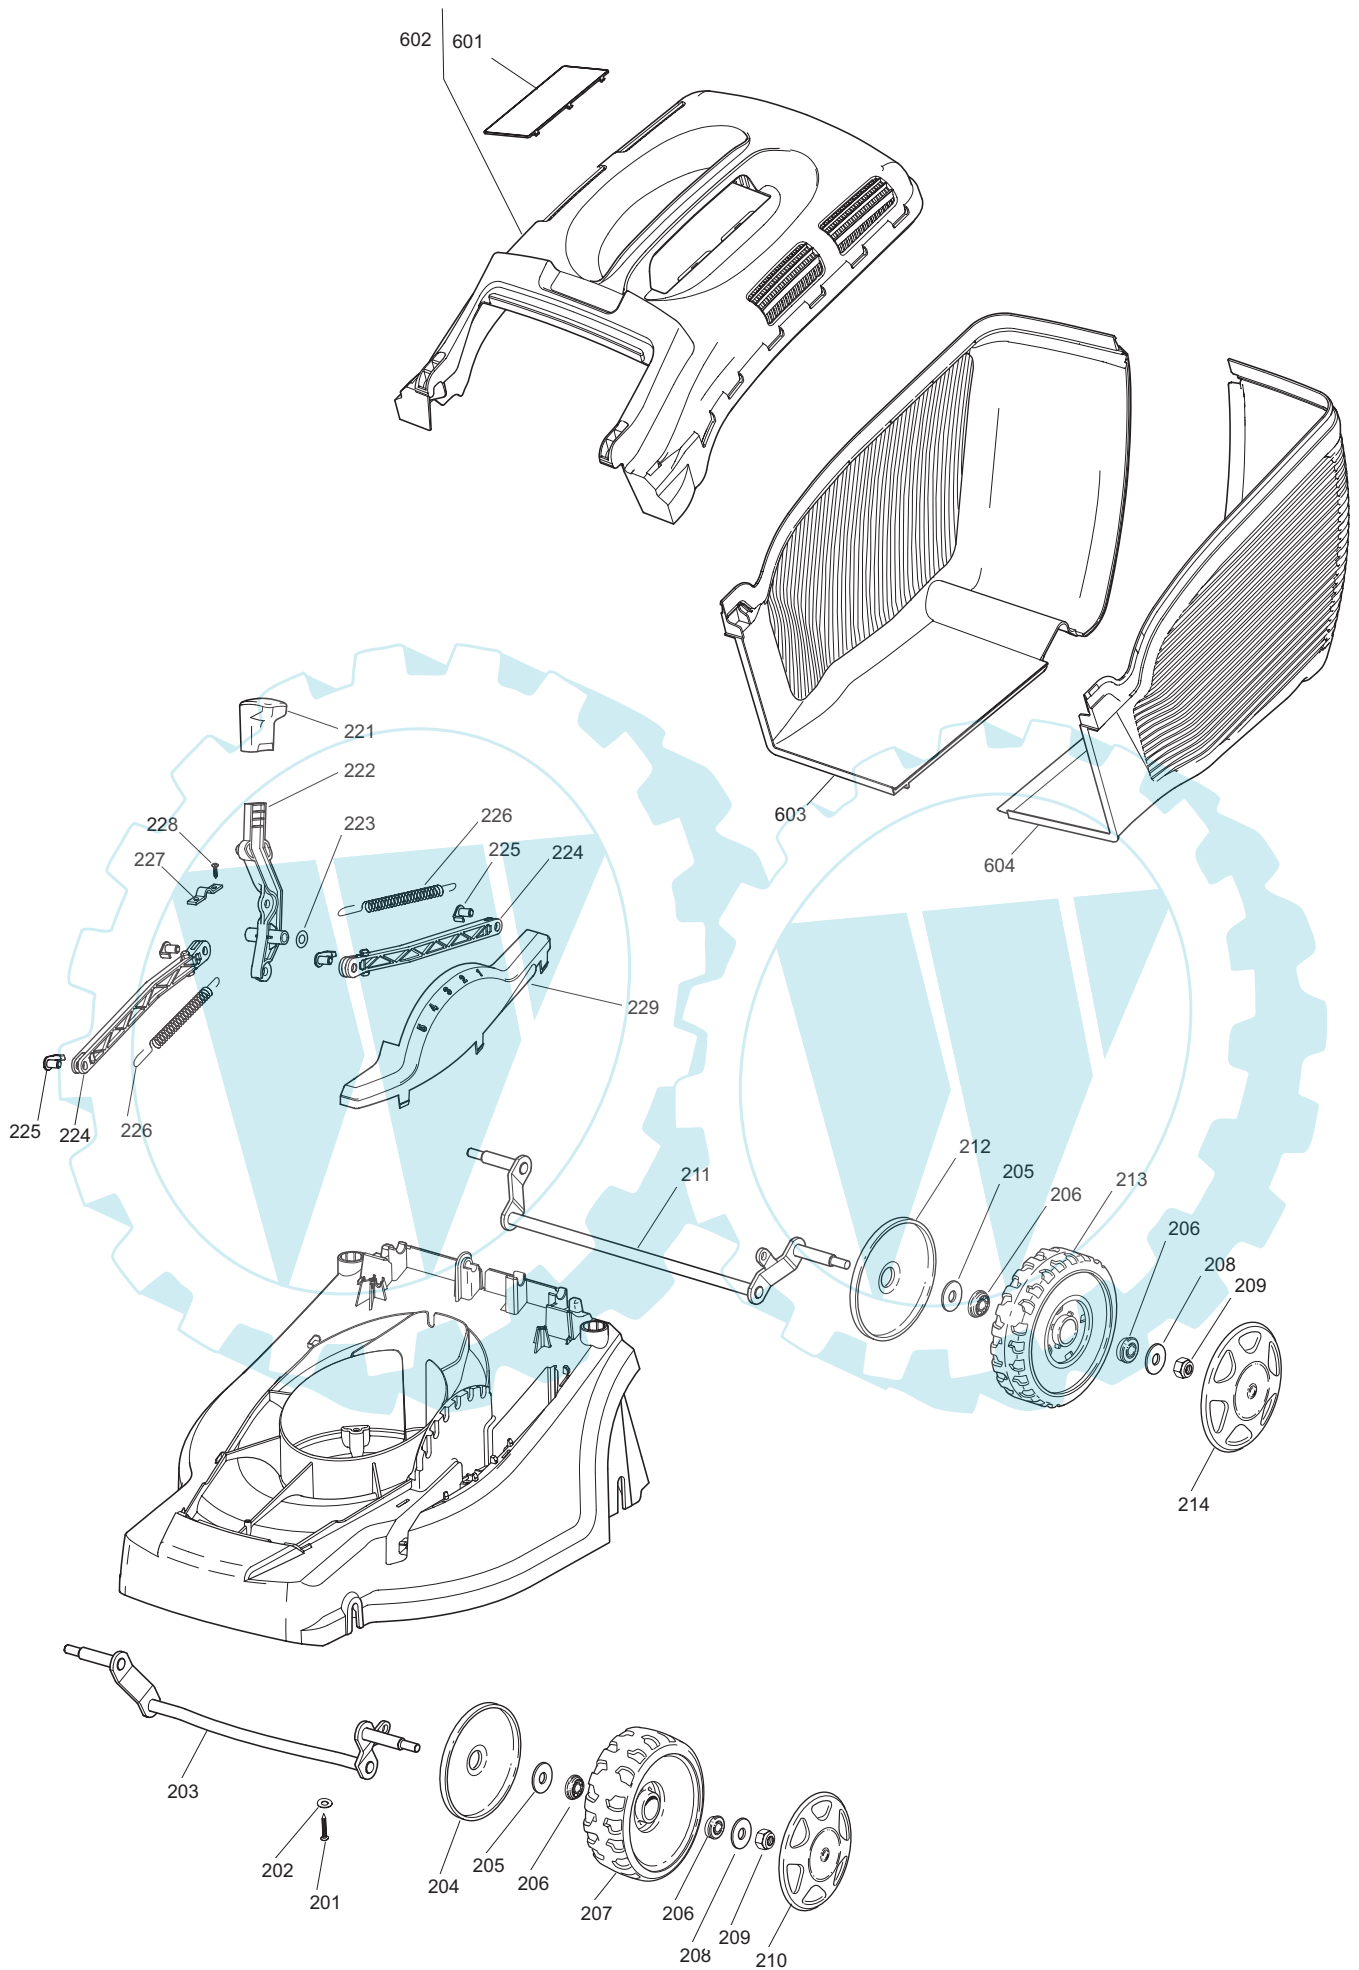

B116

Ihr Ersatzteilspezialist im Internet!

Ausgabe Issue 2007- 1		Bild Nr Picture No B116		VARIOLUX 41 E CHASSIE HOLM	VARIOLUX 41 E CHASSIS HANDLE	Seite Page 30		
Pos. Fig.	Anzahl/Quantity			Artikel Nr. Part No	Bezeichnung	Description	Satz Kit	Anmerkung Notes
1	1			22066715/0	Chassie- grau	Chassis- grey		
2	2			12728691/0	Schraube	Screw		
3	1			22608535/0	Platte	Plate		
4	1			22450423/0	Feder	Spring		
6	1			81000463/0	Prallblech- rot	Stone guard- red		
7	2			12728450/0	Schraube	Screw		
8	1			81006662/0	Holm- Unterteil	Handle- lower		
9	2			12293200/0	Mutter	Nut		
10	2			22399816/0	Schloßrad	Locking knob		
11	2			25670011/0	Scheibe	Washer		
12	2			22680011/0	Scheibe	Washer		
13	2			81003250/0	Sperrhebel	Handle block lever		
14	2			81006663/0	Holm- mittlere	Handle- intermed		
15	2			22820066/0	Propfen	Cap		
16	2			22245061/0	Ringmutter- innere	Ring nut- internal		
17	2			22245060/0	Ringmutter- äußere	Ring nut- external		
18	1			81006665/0	Holm- Oberteil	Handle- upper		
19	1			22291057/0	Handgriff	Handgrip		
20	4			12728684/0	Schraube	Screw		
21	1			22393617/0	Holmdeckel- untere	Handle cover- lower		
22	1			22393616/0	Holmdeckel- obere	Handle cover- upper		
23	2			12728703/0	Schraube	Screw		
24	1			81600507/0	Schalter	Dead hand switch		
24	1			81600508/0	Schalter	Dead hand switch		CE die Schweiz
25	1			22195101/4	Zugentlaster	Fairlead		
26	2			22192000/1	Kabelhalter	Anchor clamp		
30	2			12728685/0	Schraube	Screw		
31	3			12728691/0	Schraube	Screw		
32	1			22109725/0	Deckel	Cover		
33	1			22055110/0	Motordeckel	Motor cover		
35	1			81008675/0	Schraubensatz	Screw set		
51	1			18563625/0	Motor	El. motor		Inkl. 52 18 uF
52	1			18222050/0	• Kondensator	• Capacitor		
53	4			12735410/0	Schraube	Screw		
71	1			22465602/0	Messerhalter	Blade holder		
72	1			1111- 9762- 01	Messer	Blade		
73	1			81004352/0	Schraube	Screw		